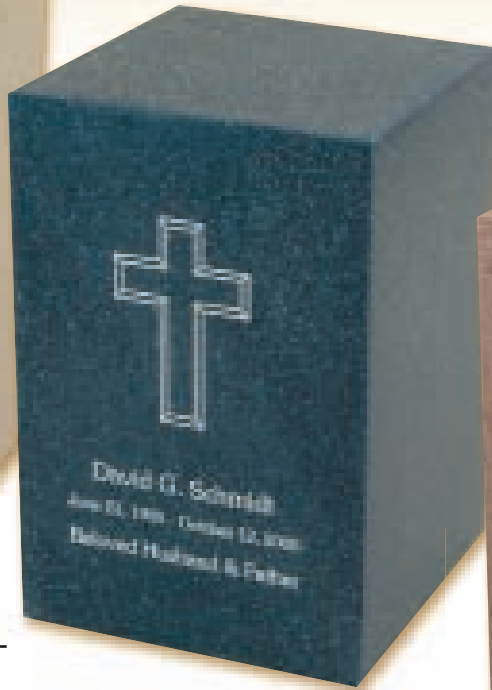

CAPRI FROST

#6032365 8.25"H x 5.5"W x 5.5"L
with Optional Tree Emblem

CAPRI SAPPHIRE

#6032436 8.25"H x 5.5"W x 5.5"L
Typefont: Souvenir
Art: Cross 3

CAPRI BLUSH

#6032435 8.25"H x 5.5"W x 5.5"L
with Optional Rose Emblem